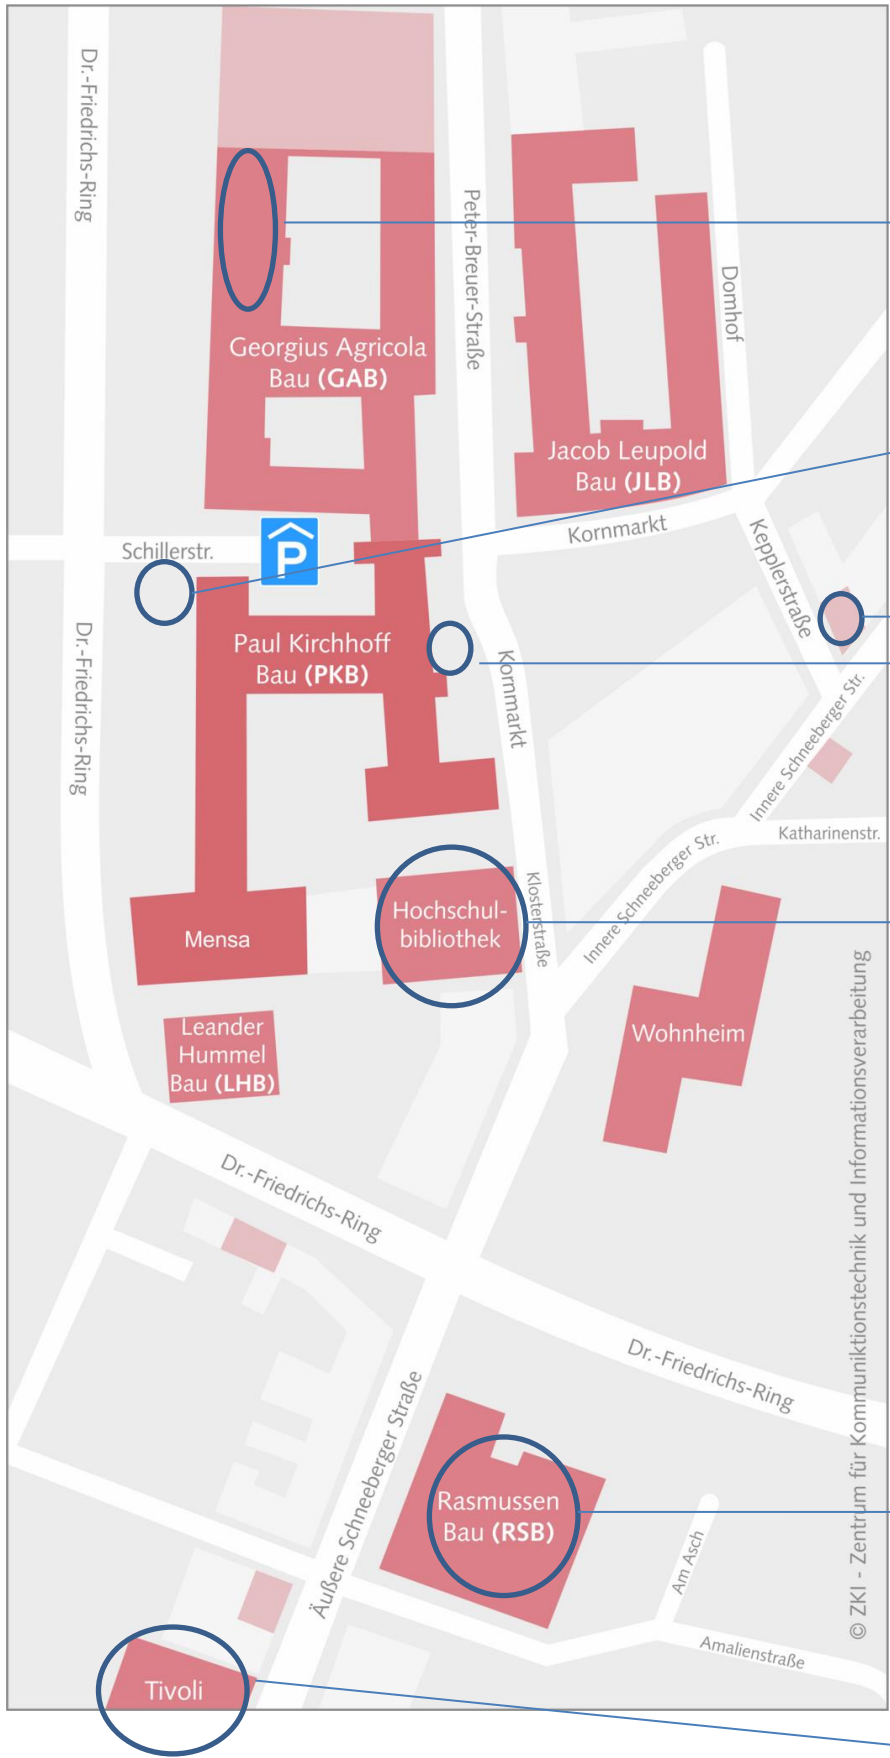

Lageplan Campus Innenstadt | Kornmarkt 1, 08056 Zwickau

Räume mit der Bezeichnung GAB xxx
Bsp.: GAB 307
Zugang zum Gebäude über Dr.-Friedrichs-Ring oder Peter-Breuer-Straße über den Innenhof möglich

Treffpunkt
Auftaktveranstaltung am
21.10.2019 | 10 – 11 Uhr

Gebäude Keplerstraße | Workshop
Storytelling | 25.10.19 | 9 – 17 Uhr

Treffpunkt für Stadtführung
23.10.19 | 14 – 15:30 Uhr

Hochschulbibliothek
Führung am 25.10.19 | 10 – 11 Uhr

Rasmussenbau
Führung am 23.10.19 | 09:45 – 11 Uhr
Labore der Fakultät Automobil- und Maschinenbau
Zugang über Äußere Schneeberger Straße

Räume mit der Bezeichnung HS_x Tivoli
Bsp.: HS_2 Tivoli
Hörsaalzentrum Tivoli

© ZKI - Zentrum für Kommunikationstechnik und Informationsverarbeitung