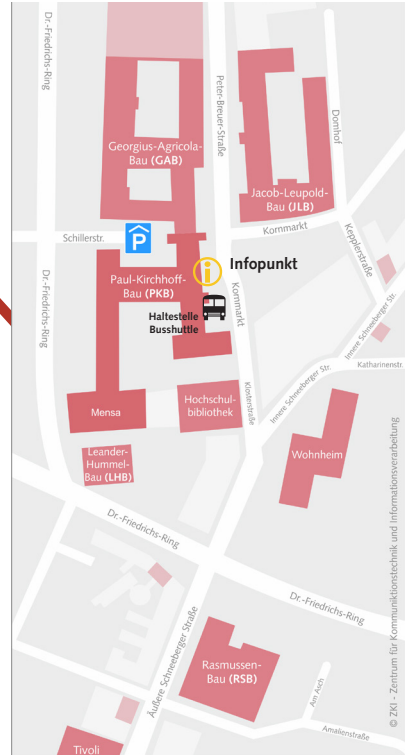

Führung durch das Wohnheim Makarenkostraße 4-6

- ➞ Zeit: 12:00 - 13:00
- ➞ Treff: Eingang des Wohnheimes Makarenkostraße 4-6, 08066 Zwickau

Bibliotheksführung: Hauptbibliothek am Kornmarkt

- ➞ Zeit: 10:00 - 10:30 & 12:00 - 12:30
- ➞ Treff: Hochschulbibliothek am Kornmarkt, Klosterstraße 7, Ausleihtheke, Campus Innenstadt

VORTRÄGE ZUM DOWNLOAD

Ihr habt einen Vortrag verpasst? Kein Problem. Nach dem HIT stellen wir einige der fachübergreifenden Vorträge zum Download bereit.

www.fh-zwickau.de/hit

CAMPUSPLAN ZWICKAU

Campus Scheffelstraße Scheffelstraße 39, 08066 Zwickau

Campus Innenstadt Kornmarkt 1, 08056 Zwickau

Interaktive Campus-Map

Ihr habt die Orientierung verloren? Unsere virtuelle Campus-Map zeigt euch den Weg. Einfach euer Smartphone zücken und QR-Code scannen.