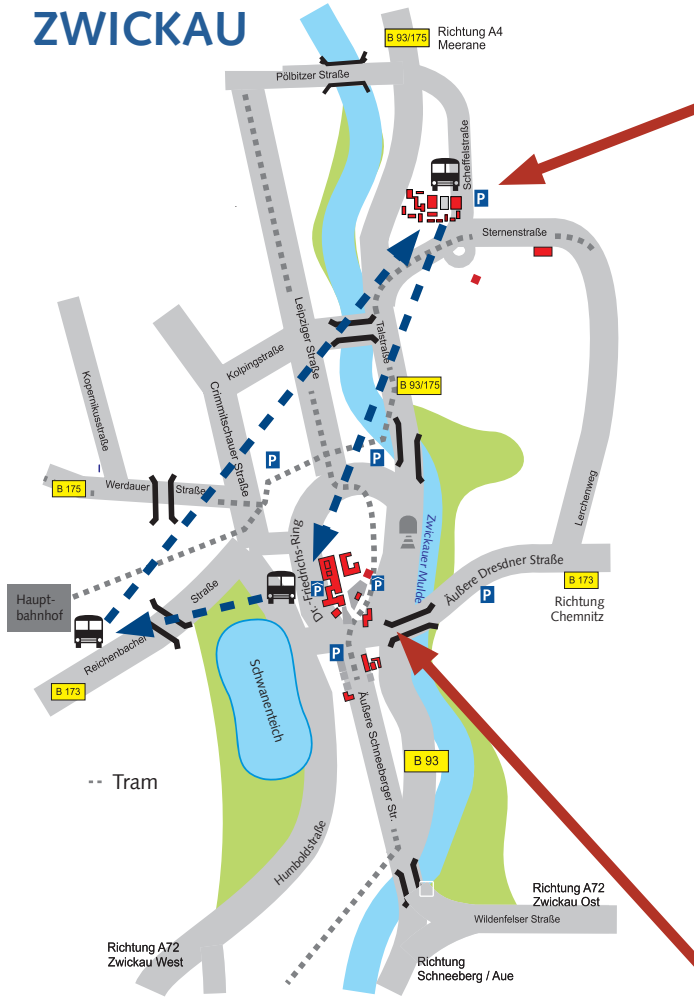

CAMPUSPLAN ZWICKAU