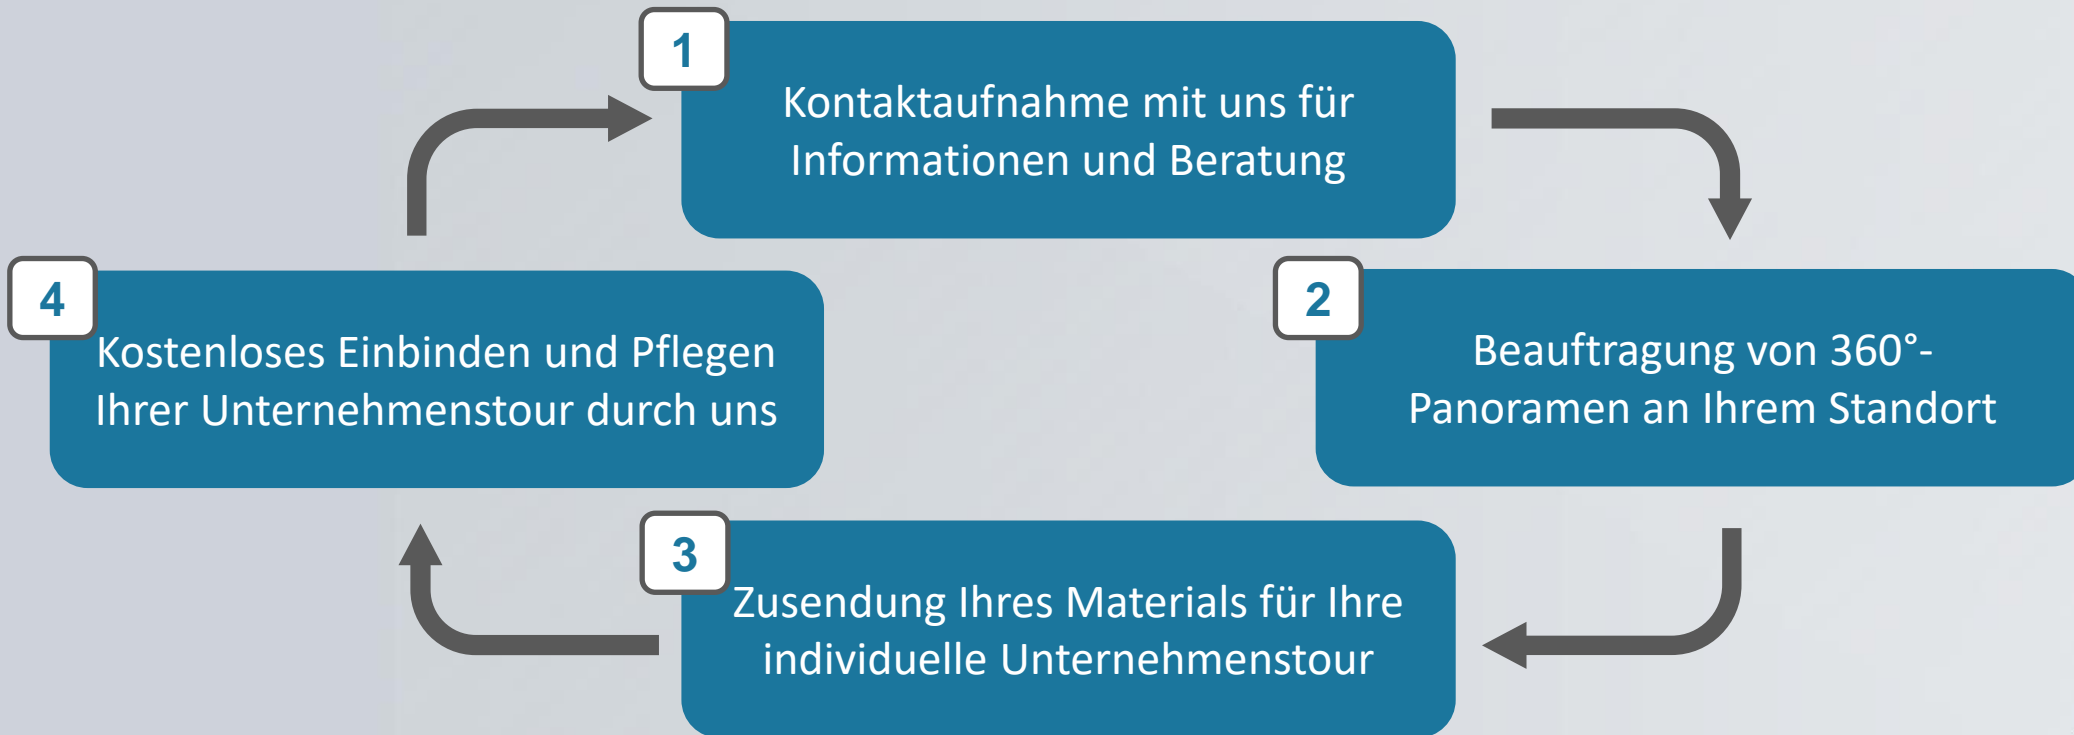

Ihre vier Schritte zu höherer Sichtbarkeit